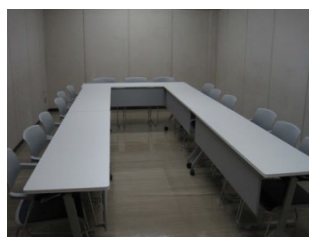

小ホール(281席)

大ホール(1,120席)

第6集会室(18名)

視聴覚室(72名)

調理実習室(39名)

第8-9-10集会室(204名)

第11集会室(和室)(50名)

図書室(15名)

第1集会室(10~15名)

第6-7集会室(36名)

第7集会室(18名)

美術工作室(37名)

遊戯室(単室貸し×)

娯楽室(和室)(20名)

画像をクリックすると
公会堂ホームページ
施設概要に移動します。