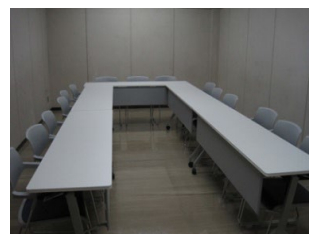

小ホール(281席)

大ホール(1,120席)

第6集会室(18名)

視聴覚室(72名)

調理実習室(39名)

第8・9・10集会室(204名)
 第8集会室(84名)
 第9集会室(60名)
 第10集会室(60名)

第11集会室(和室)(50名)

図書室(15名)

第1集会室(10~15名)

第6・7集会室(36名)

第7集会室(18名)

美術工作室(37名)

遊戯室(単室貸し×)

娯楽室(和室)(20名)

画像をクリックすると
 公会堂ホームページ
 施設概要に移動します。