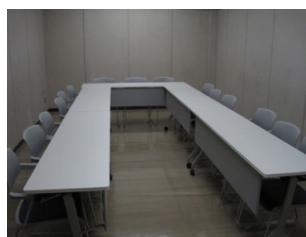

令和7年8月 施設予約状況

空白 … 空きがあります。 × … 予約がはっています。 / … 休館日
 ・午前 … 9:00~12:00 ・午後 … 13:00~17:00 ・夜間 … 18:00~22:00

最終更新日: 令和6年11月20日

日曜日	1 2 3 4 5 6 7 8 9 10 11 12 13 14 15 16 17 18 19 20 21 22 23 24 25 26 27 28 29 30 31																															日曜日								
	金	土	日	月	火	水	木	金	土	日	月	火	水	木	金	土	日	月	火	水	木	金	土	日	月	火	水	木	金	土	日									
部屋名	午 前	午 夜	午 夜	午 前	午 夜	午 夜	午 前	午 夜	午 夜	午 前	午 夜	午 夜	午 前	午 夜	午 夜	午 前	午 夜	午 夜	午 前	午 夜	午 夜	午 前	午 夜	午 夜	午 前	午 夜	午 夜	午 前	午 夜	午 夜	午 前	午 夜	午 夜	午 前	午 夜	午 夜	部屋名			
小ホール		×	×																																		小ホール			
楽屋		×	×																																			楽屋		
第2集会室		×	×																																			第2集会室		
第1集会室																																							第1集会室	
大ホール		×	×	×	×																																	大ホール		
第3集会室		×	×	×	×																																		第3集会室	
第4集会室		×	×	×	×																																		第4集会室	
第5集会室		×	×	×	×																																		第5集会室	
第6集会室						×																																	第6集会室	
第7集会室						×																																	第7集会室	
視聴覚室							×																																視聴覚室	
美術工作室								×			×																												美術工作室	
調理実習室							×					×																											調理実習室	
遊戯室																																							遊戯室	
第8集会室																																							第8集会室	
第9集会室																																								第9集会室
第10集会室	×																																						第10集会室	
第11集会室																																								第11集会室
娯楽室																																								娯楽室
図書室																																								図書室

小ホール(281席)

第1集会室(10~15名)

大ホール(1,120席)

第6・7集会室(36名)

第6集会室(18名)

第7集会室(18名)

視聴覚室(72名)

美術工作室(37名)

調理実習室(39名)

遊戯室(単室貸し×)

第8・9・10集会室(204名)

第11集会室(和室)(50名)

娯楽室(和室)(20名)

図書室(15名)

画像をクリックすると
公会堂ホームページ
施設概要に移動します。