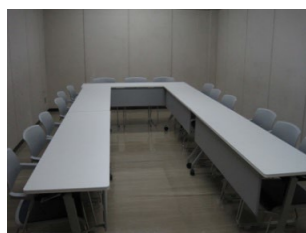

小ホール(281席)

大ホール(1,120席)

第6集会室(18名)

視聴覚室(72名)

調理実習室(39名)

第8-9-10集会室(204名)

第11集会室(和室)(50名)

図書室(15名)

第1集会室(10~15名)

第6-7集会室(36名)

第7集会室(18名)

美術工作室(37名)

遊戯室(単室貸し×)

娯楽室(和室)(20名)

画像をクリックすると
公会堂ホームページ
施設概要に移動します。