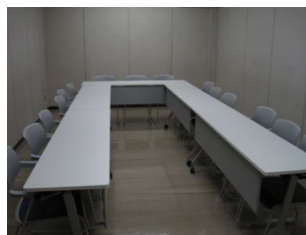

小ホール(281席)

大ホール(1,120席)

第6集会室(18名)

視聴覚室(72名)

調理実習室(39名)

第8・9・10集会室(204名)

第11集会室(和室)(50名)

図書室(15名)

第1集会室(10~15名)

第6・7集会室(36名)

第7集会室(18名)

美術工作室(37名)

遊戯室(単室貸し×)

娯楽室(和室)(20名)

画像をクリックすると
公会堂ホームページ
施設概要に移動します。