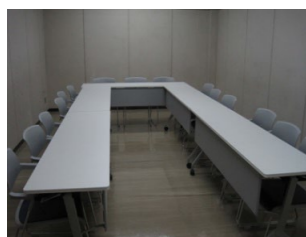

小ホール(281席)

大ホール(1,120席)

第6集会室(18名)

視聴覚室(72名)

調理実習室(39名)

第8-9-10集会室(204名)

第11集会室(和室)(50名)

図書室(15名)

第1集会室(10~15名)

第6-7集会室(36名)

第7集会室(18名)

美術工作室(37名)

遊戯室(単室貸し×)

娯楽室(和室)(20名)