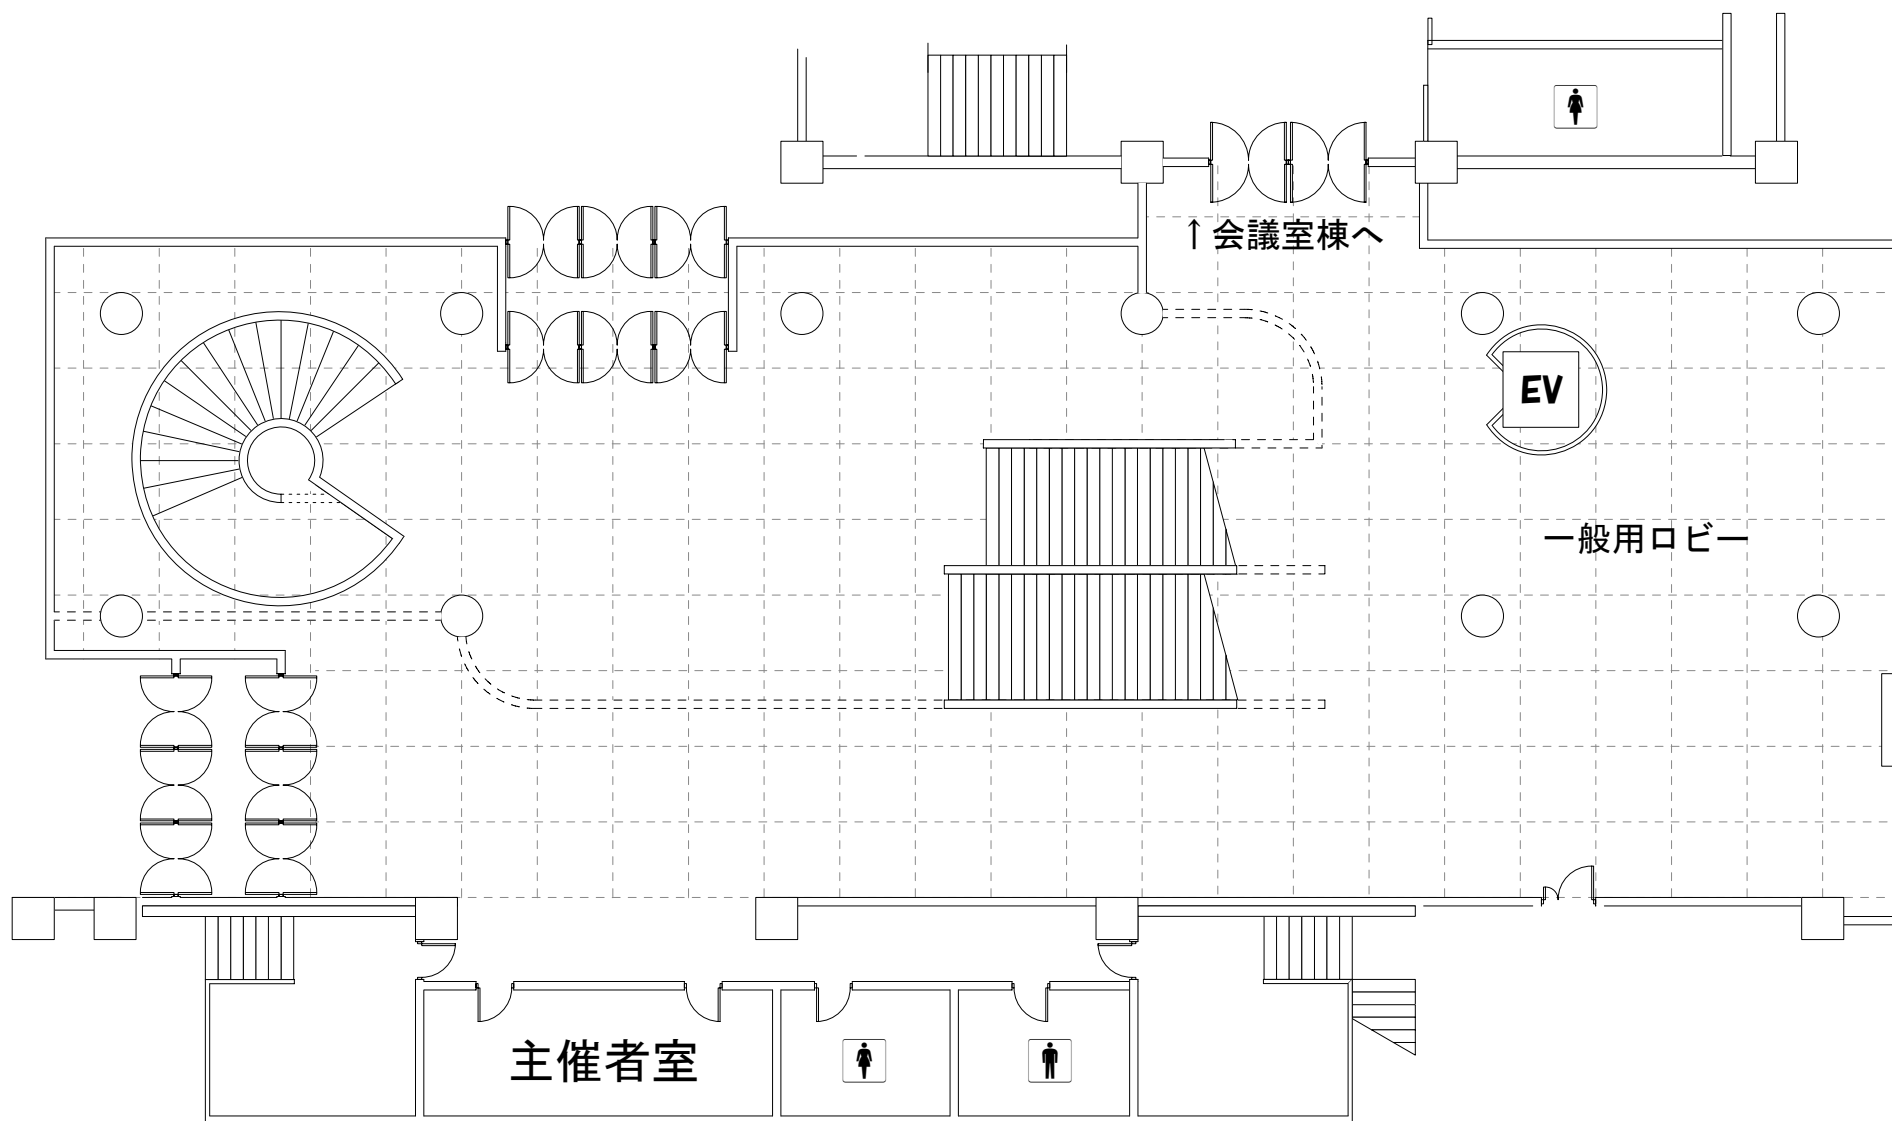

# 物品の展示販売場所

1 F

...1.8m×1.8m 長机の幅と同じです

仙台市民会館

# 物品の展示販売場所

## 2 F

※2 Fロビーで使用する机は、  
主催者室(1F)にあるものをご利用下さい

...1.8m×1.8m 長机の幅と同じです

仙台市民会館