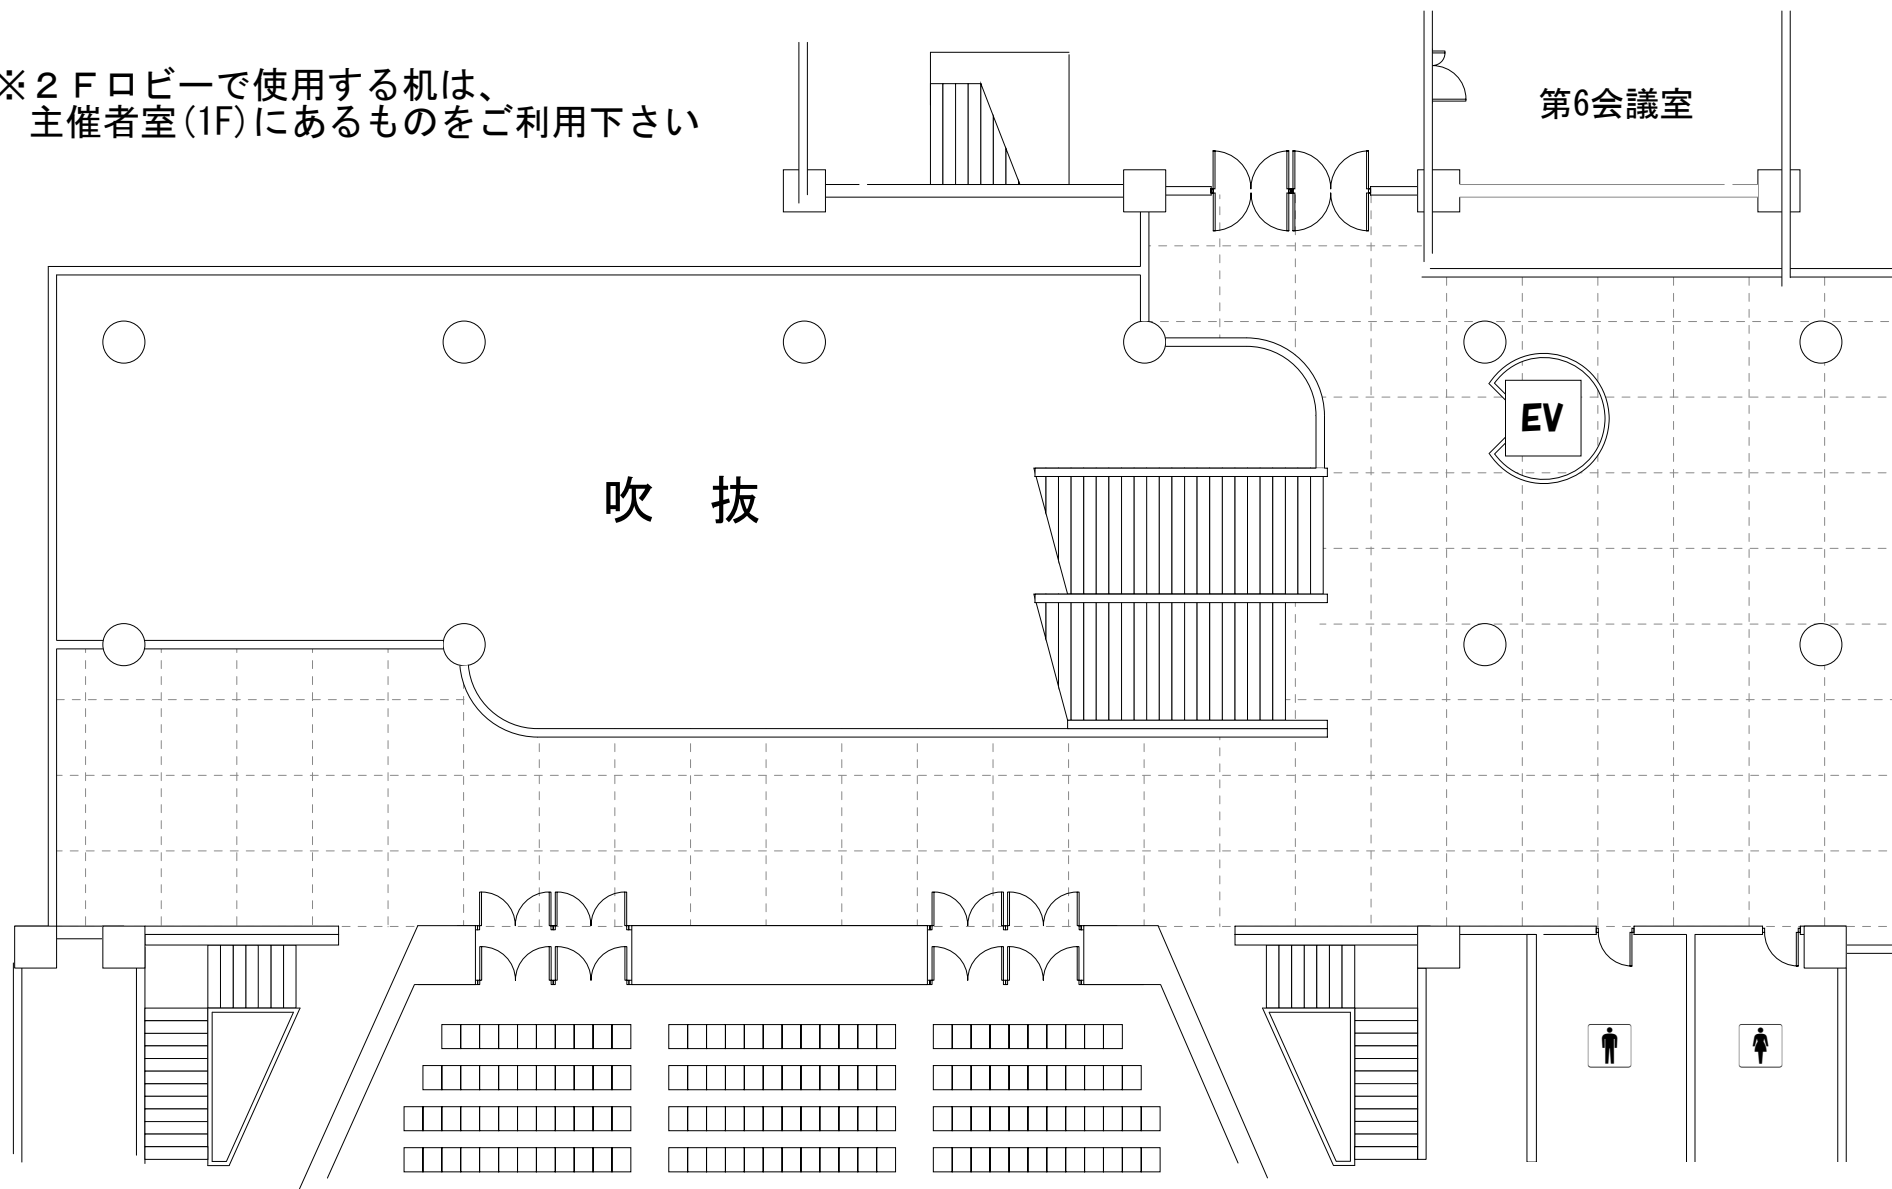

# 物品の展示販売場所

1 F

...1.8m×1.8m 長机の幅と同じです

仙台市民会館

# 物品の展示販売場所

## 2 F

※2 Fロビーで使用する机は、  
主催者室(1F)にあるものをご利用下さい

...1.8m×1.8m 長机の幅と同じです

仙台市民会館