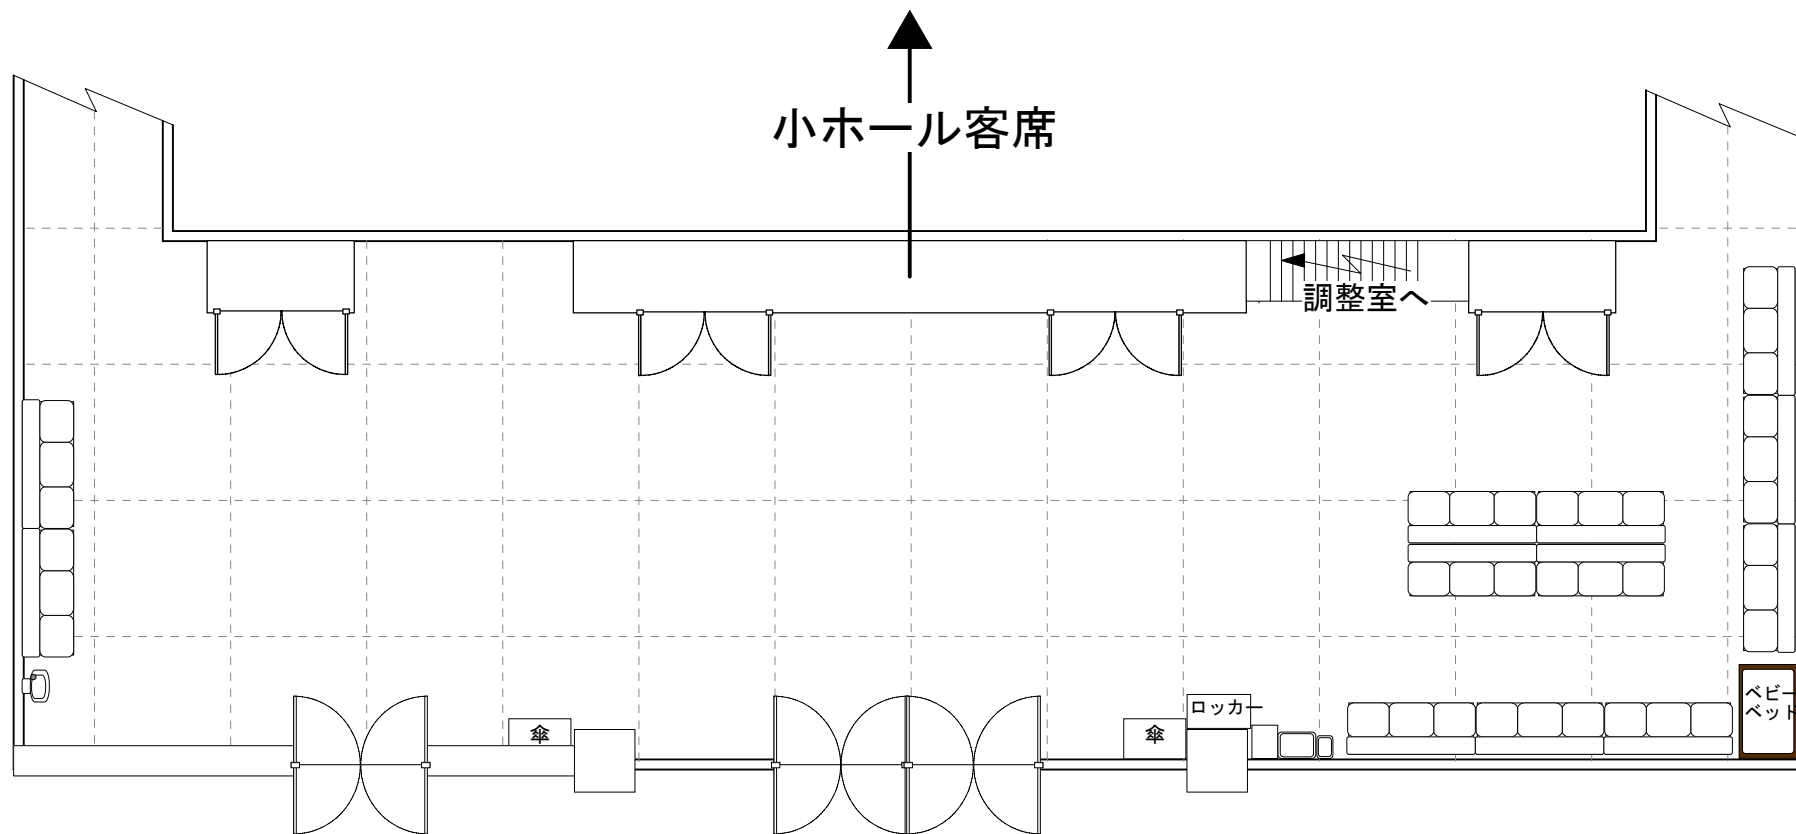

# 物品の展示販売場所

## B 1 小ホール

--- 1.8m × 1.8m 長机の幅と同じです