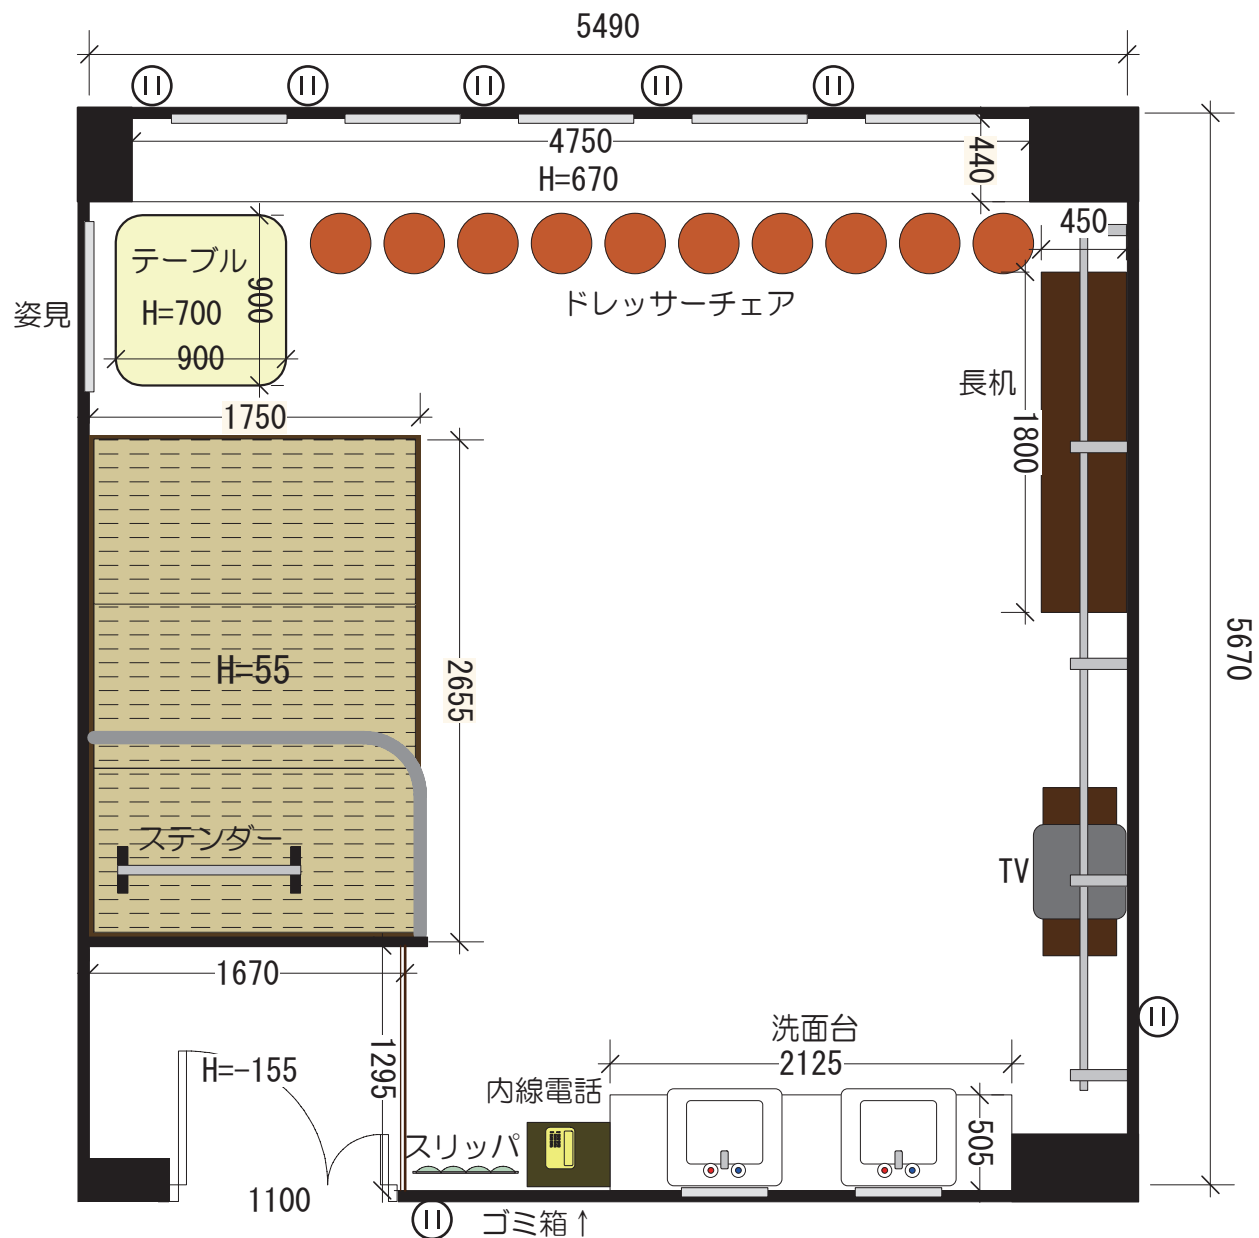

第1楽屋 (洋室・フローリング 24㎡ 定員11名)

※土足は厳禁です

備品

- 長机 1台
- テーブル 1台
- ドレスラーチェア . . . 10脚
- ス탠ダー 1台
- ハンガー 10数本
- スリッパ 12足
- 姿見 (固定) 1枚
- ゴミ箱 (小) 2個
- ゴミ箱 (大) 1個

電源

- 室内コンセント (3箇所)
同系統 15A
(ドレスラー照明器具やテレビも含む)